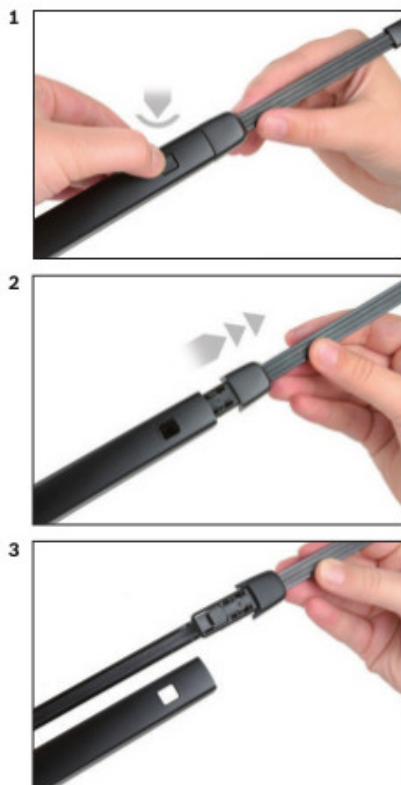

de Demontage
en Remove the old blade
fr Démontage
es Desmontaje