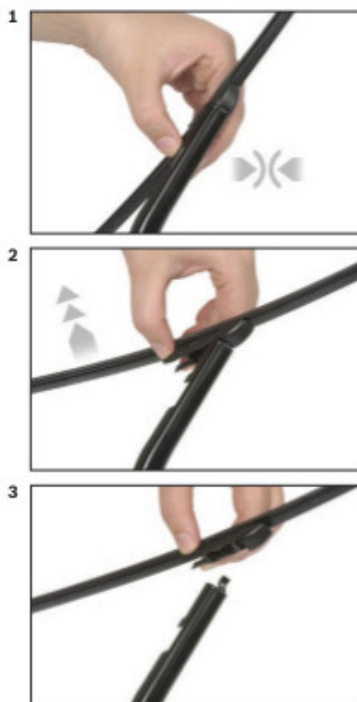

de Demontage
en Remove the old blade
fr Démontage
es Desmontaje