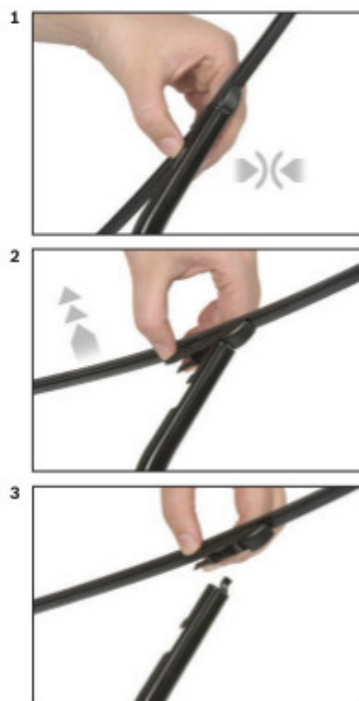

dla pojazdów wyprodukowanych w latach **07.2015 - 05.2018**

długość pióra: **240 mm**

Wycieraczki tylnej szyby **Bosch Rear** wykonane są z najwyższej jakości materiałów. Nie są to wycieraczki uniwersalne ale **dedykowane** do konkretnego modelu auta. Posiadają właściwy rozmiar, kształt i adapter montażowy, co gwarantuje bezproblemową instalację.

Zalety wycieraczek Bosch Rear :

- dokładne dopasowanie
- najwyższa jakość wykonania klasy Premium
- bezgłośnie praca
- czyszczenie bez smug
- długa żywotność
- łatwy montaż

BOSCH

Instrukcja montażu

Seite | Page 1/1

BOSCH

de Schnittstelle
en Interface
fr Connexion
es La conexión

de Demontage
en Remove the old blade
fr Démontage
es Desmontaje

de Montage
en Fit the new blade
fr Montage
es Montaje

Montaż wycieraczek Bosch na tylną szybę