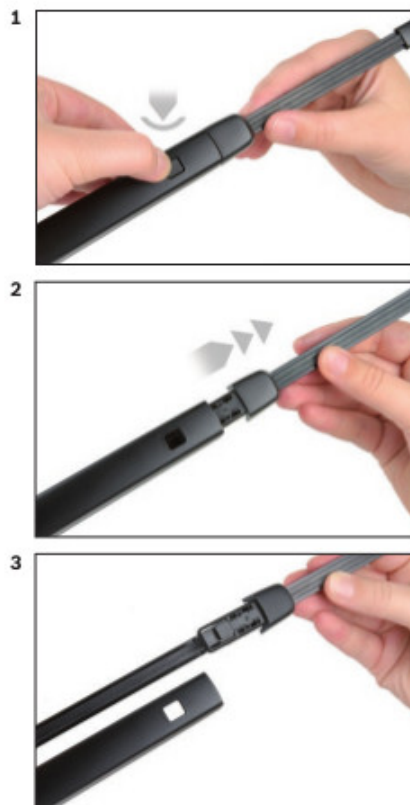

de Demontage
en Remove the old blade
fr Démontage
es Desmontaje