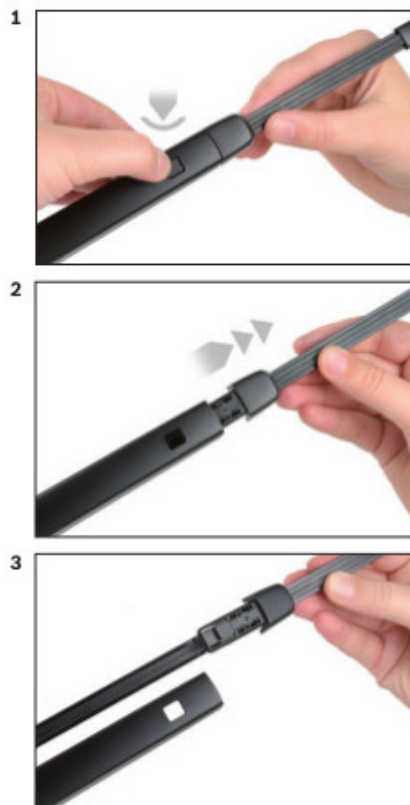

Zalety wycieraczek Bosch Rear :

- dokładne dopasowanie
- najwyższa jakość wykonania klasy Premium
- bezglębna praca
- czyszczenie bez smug
- długa żywotność
- łatwy montaż

BOSCH

Instrukcja montażu

Seite | Page 1/1

BOSCH

de Schnittstelle
en Interface
fr Connexion
es La conexión

de Demontage
en Remove the old blade
fr Démontage
es Desmontaje

de Montage
en Fit the new blade
fr Montage
es Montaje

Montaż wycieraczek Bosch na tylną szybę