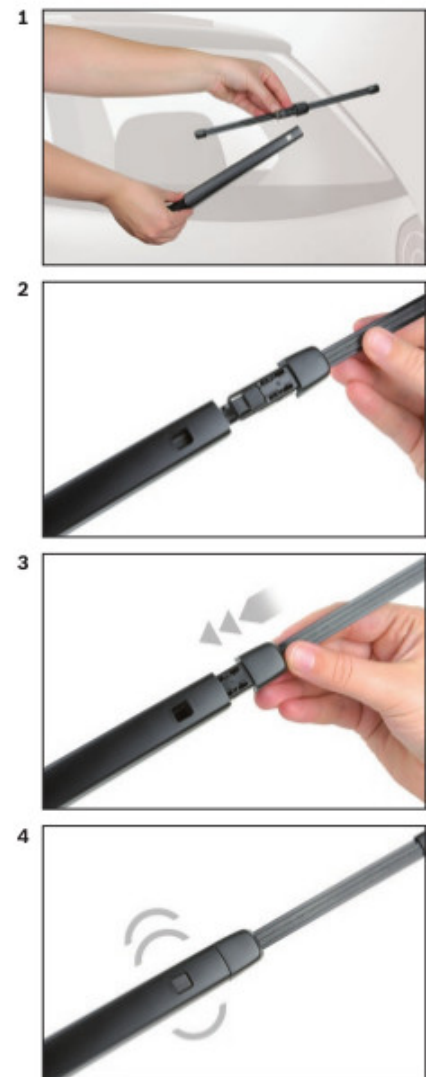

de Montage
en Fit the new blade
fr Montage
es Montaje