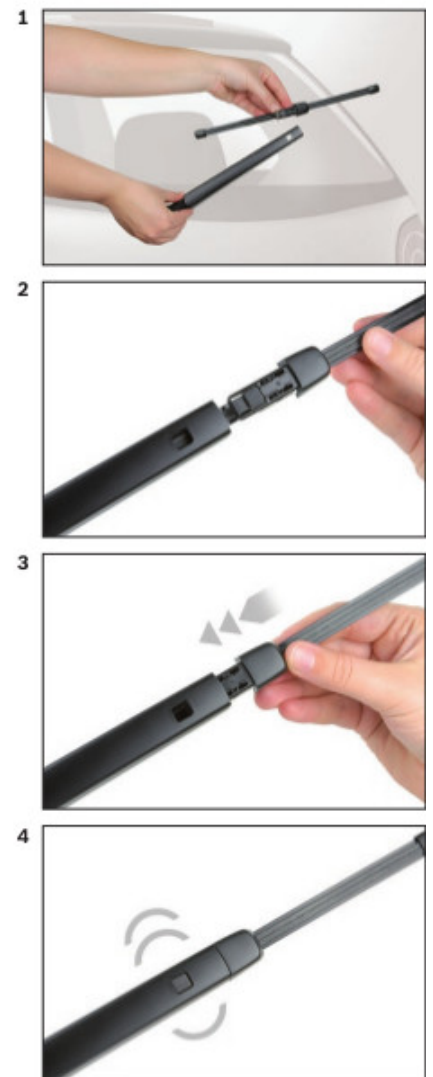

BOSCH

de Schnittstelle
en Interface
fr Connexion
es La conexión

de Demontage
en Remove the old blade
fr Démontage
es Desmontaje

de Montage
en Fit the new blade
fr Montage
es Montaje

Montaż wycieraczek Bosch na tylną szybę