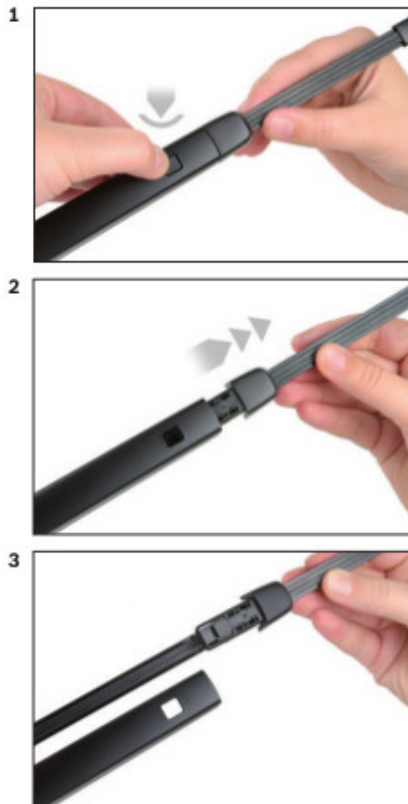

de Demontage
en Remove the old blade
fr Démontage
es Desmontaje