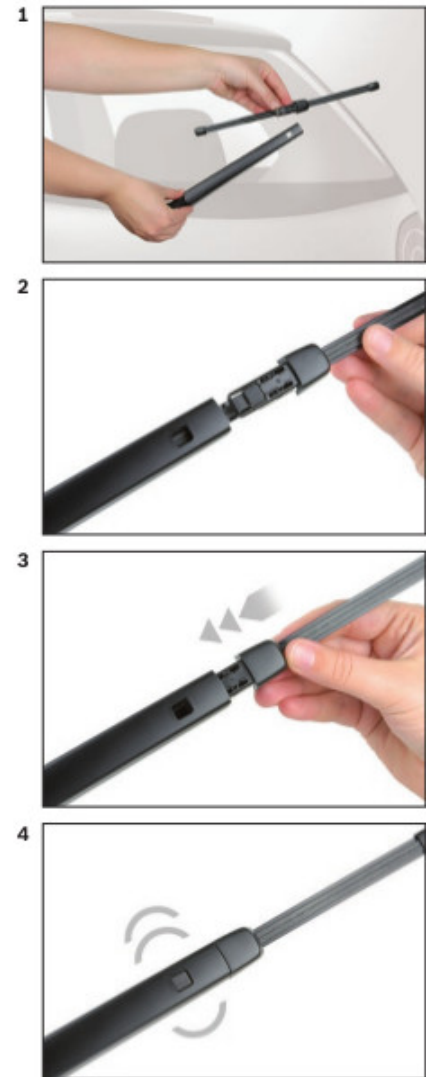

de Montage
en Fit the new blade
fr Montage
es Montaje