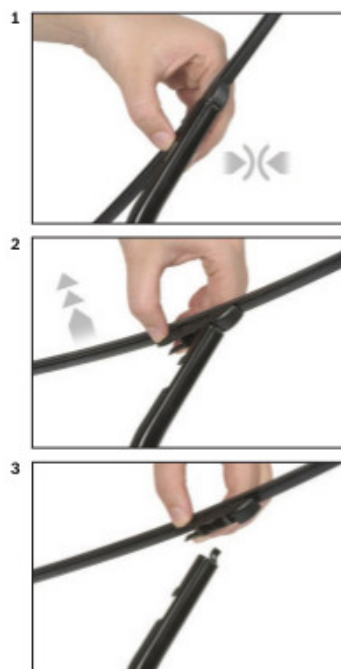

de Demontage
en Remove the old blade
fr Démontage
es Desmontaje