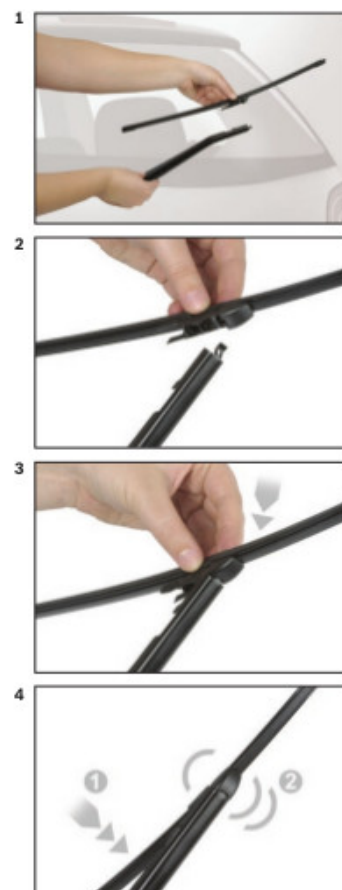

de Montage
en Fit the new blade
fr Montage
es Montaje