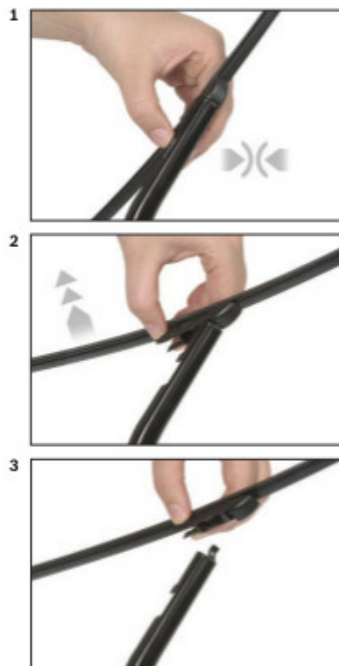

de Demontage
en Remove the old blade
fr Démontage
es Desmontaje