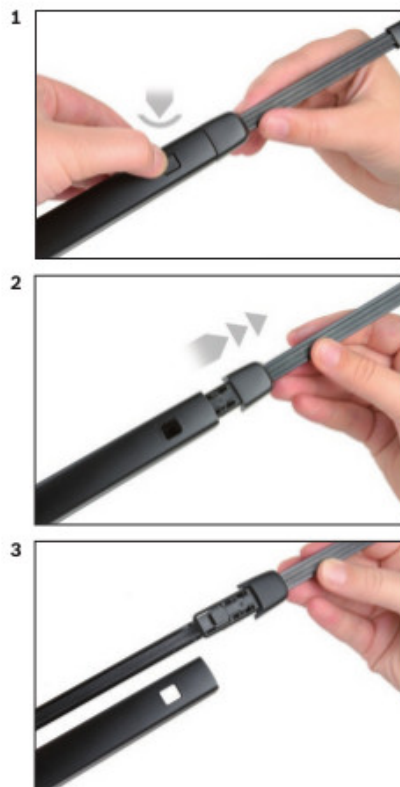

de Demontage
en Remove the old blade
fr Démontage
es Desmontaje