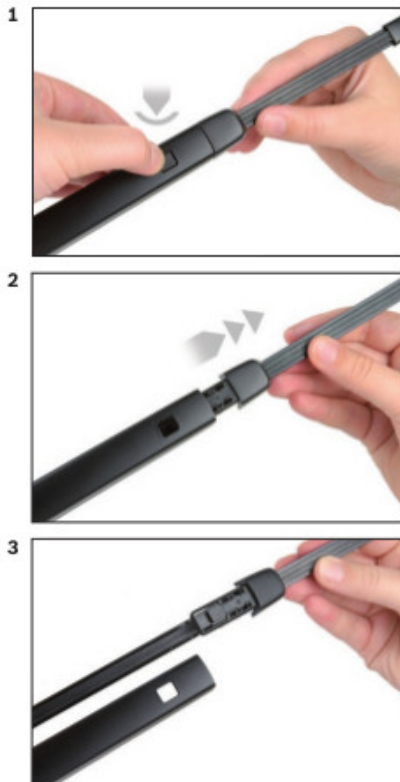

de Demontage
en Remove the old blade
fr Démontage
es Desmontaje