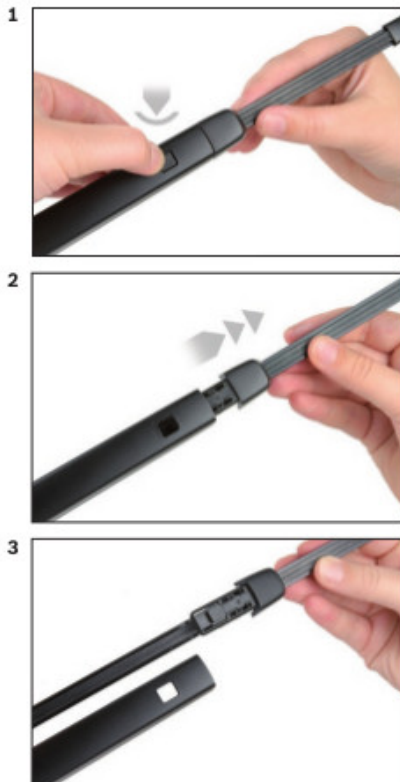

Opis produktu

Wycieraczka samochodowa na tylną szybę **Bosch Rear** do

PEUGEOT 308 III SW KOMBI

dla pojazdów wyprodukowanych od **07.2021** ->

długość pióra: **250 mm**

Wycieraczki tylnej szyby **Bosch Rear** wykonane są z najwyższej jakości materiałów. Nie są to wycieraczki uniwersalne ale **dedykowane** do konkretnego modelu auta. Posiadają właściwy rozmiar, kształt i adapter montażowy, co gwarantuje bezproblemową instalację.

Zalety wycieraczek Bosch Rear :

- dokładne dopasowanie
- najwyższa jakość wykonania klasy Premium
- bezgłośna praca
- czyszczenie bez smug
- długa żywotność
- łatwy montaż

BOSCH

Instrukcja montażu

Seite | Page 1/1

BOSCH

de Schnittstelle
en Interface
fr Connexion
es La conexión

de Demontage
en Remove the old blade
fr Démontage
es Desmontaje

de Montage
en Fit the new blade
fr Montage
es Montaje

Montaż wycieraczek Bosch na tylną szybę