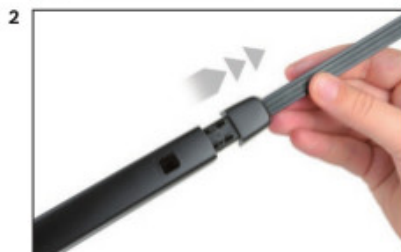

Opis produktu

Wycieraczka samochodowa na tylną szybę **Bosch Rear** do

PEUGEOT 308 III SW KOMBI

dla pojazdów wyprodukowanych od **07.2021** ->

długość pióra: **250 mm**

Wycieraczki tylnej szyby **Bosch Rear** wykonane są z najwyższej jakości materiałów. Nie są to wycieraczki uniwersalne ale **dedykowane** do konkretnego modelu auta. Posiadają właściwy rozmiar, kształt i adapter montażowy, co gwarantuje bezproblemową instalację.

Zalety wycieraczek Bosch Rear :

- dokładne dopasowanie
- najwyższa jakość wykonania klasy Premium
- bezgłośna praca
- czyszczenie bez smug
- długa żywotność
- łatwy montaż

BOSCH

Instrukcja montażu

Seite | Page 1/1

BOSCH

de Schnittstelle
en Interface
fr Connexion
es La conexión

de Demontage
en Remove the old blade
fr Démontage
es Desmontaje

de Montage
en Fit the new blade
fr Montage
es Montaje

Montaż wycieraczek Bosch na tylną szybę