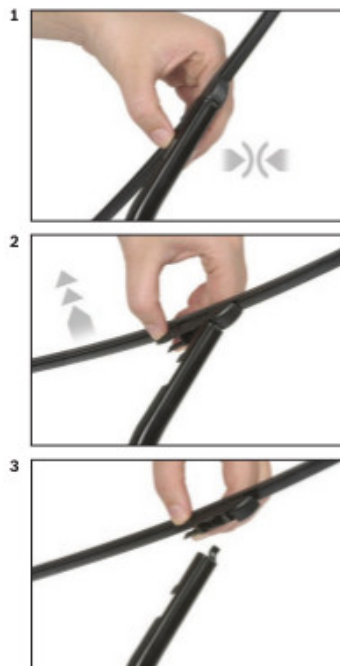

de Demontage
en Remove the old blade
fr Démontage
es Desmontaje