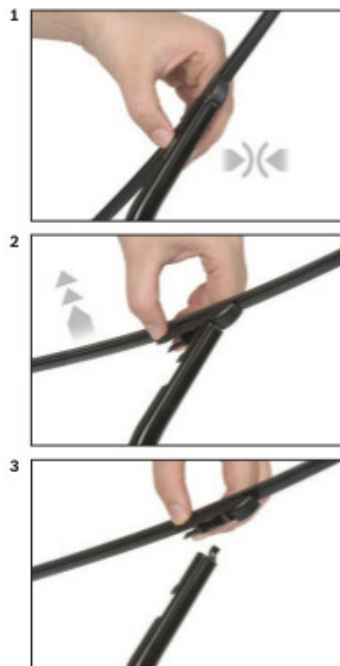

- **de** Demontage
- **en** Remove the old blade
- **fr** Démontage
- **es** Desmontaje