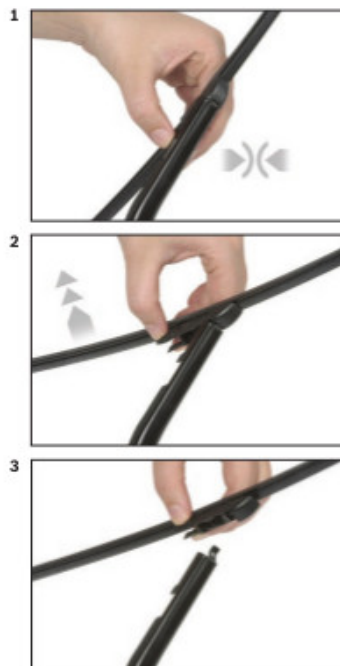

### Zalety wycieraczek Bosch Rear :

- dokładne dopasowanie
- najwyższa jakość wykonania klasy Premium
- bezgłośna praca
- czyszczenie bez smug
- długa żywotność
- łatwy montaż