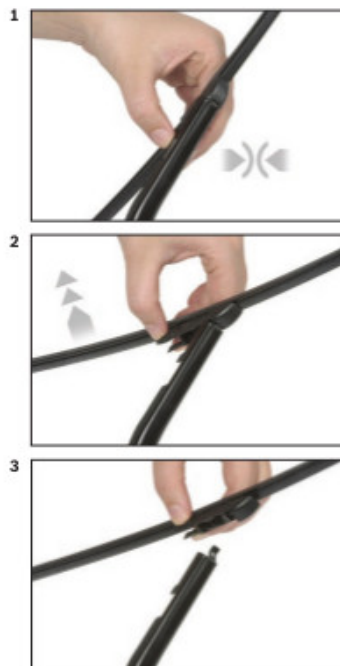

Zalety wycieraczek Bosch Rear :

- dokładne dopasowanie
- najwyższa jakość wykonania klasy Premium
- bezgłośna praca
- czyszczenie bez smug
- długa żywotność
- łatwy montaż

BOSCH

Instrukcja montażu

Seite | Page 1/1

BOSCH

de Schnittstelle
en Interface
fr Connexion
es La conexión

de Demontage
en Remove the old blade
fr Démontage
es Desmontaje

de Montage
en Fit the new blade
fr Montage
es Montaje

Montaż wycieraczek Bosch na tylną szybę