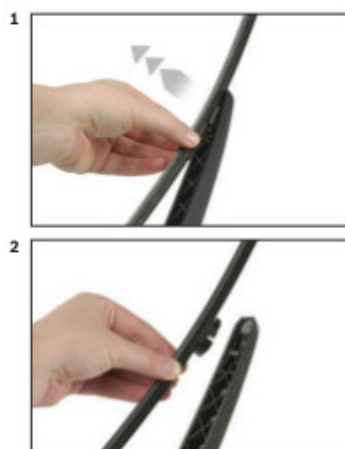

- **de** Demontage
- **en** Remove the old blade
- **fr** Démontage
- **es** Desmontaje