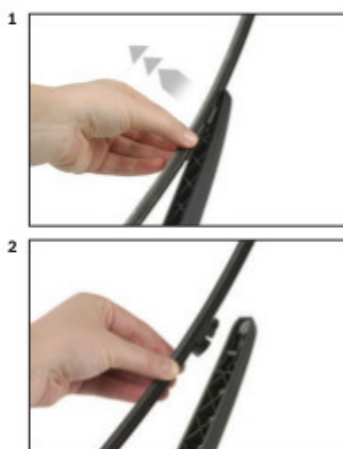

- **de** Demontage
- **en** Remove the old blade
- **fr** Démontage
- **es** Desmontaje