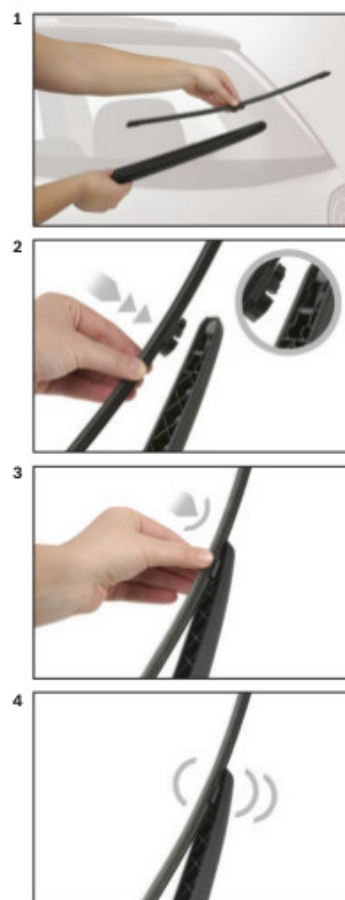

- **de** Montage
- **en** Fit the new blade
- **fr** Montage
- **es** Montaje