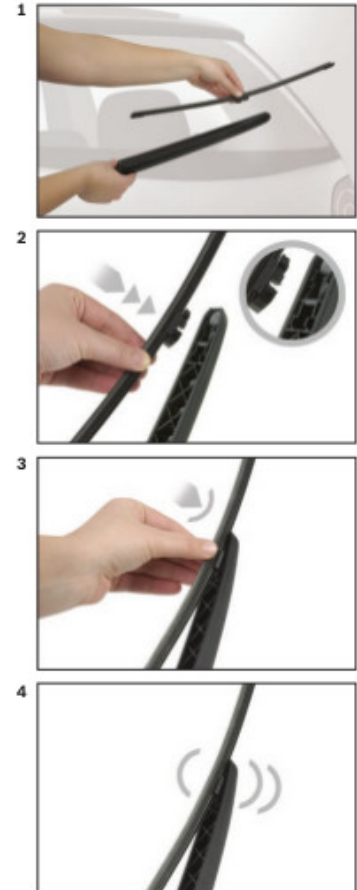

de Montage
en Fit the new blade
fr Montage
es Montaje