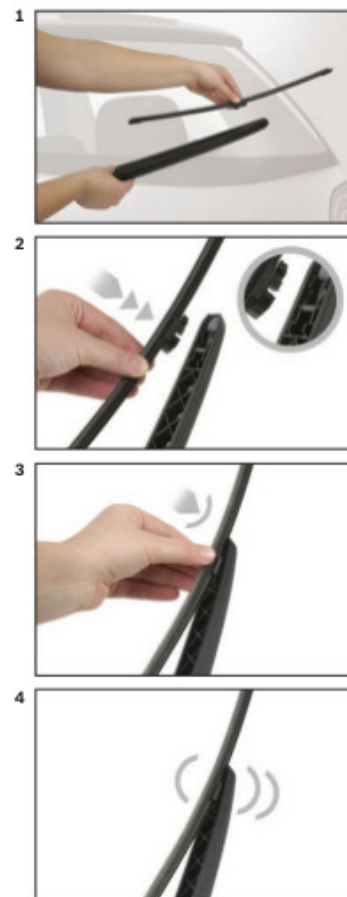

de Montage
en Fit the new blade
fr Montage
es Montaje