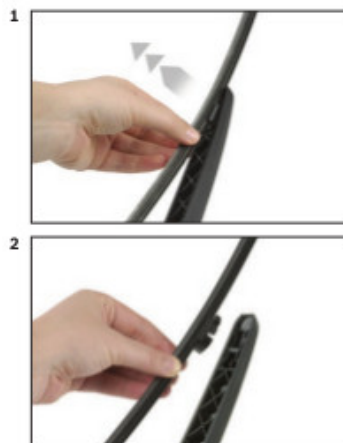

de Demontage
en Remove the old blade
fr Démontage
es Desmontaje