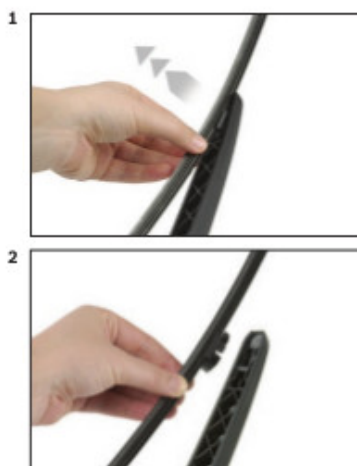

Zalety wycieraczek Bosch Rear :

- dokładne dopasowanie
- najwyższa jakość wykonania klasy Premium
- bezgłośna praca
- czyszczenie bez smug
- długa żywotność
- łatwy montaż

BOSCH

Instrukcja montażu

de Schnittstelle
en Interface
fr Connexion
es La conexión

de Demontage
en Remove the old blade
fr Démontage
es Desmontaje

de Montage
en Fit the new blade
fr Montage
es Montaje

de Schnittstelle
en Interface
fr Connexion
es La conexión

de Demontage
en Remove the old blade
fr Démontage
es Desmontaje

de Montage
en Fit the new blade
fr Montage
es Montaje

Montaż wycieraczek Bosch na tylną szybę

Reklama TV