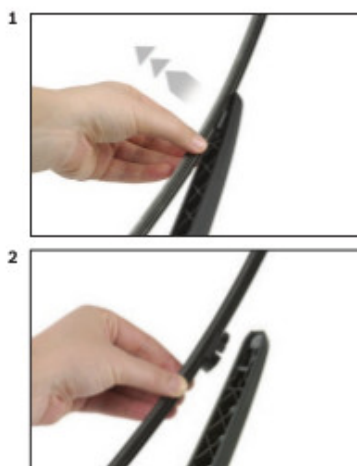

Zalety wycieraczek Bosch Rear :

- dokładne dopasowanie
- najwyższa jakość wykonania klasy Premium
- bezglębna praca
- czyszczenie bez smug
- długa żywotność
- łatwy montaż

BOSCH

Instrukcja montażu

de Schnittstelle
en Interface
fr Connexion
es La conexión

de Demontage
en Remove the old blade
fr Démontage
es Desmontaje

de Montage
en Fit the new blade
fr Montage
es Montaje

de Schnittstelle
en Interface
fr Connexion
es La conexión

de Demontage
en Remove the old blade
fr Démontage
es Desmontaje

de Montage
en Fit the new blade
fr Montage
es Montaje

Montaż wycieraczek Bosch na tylną szybę

Reklama TV