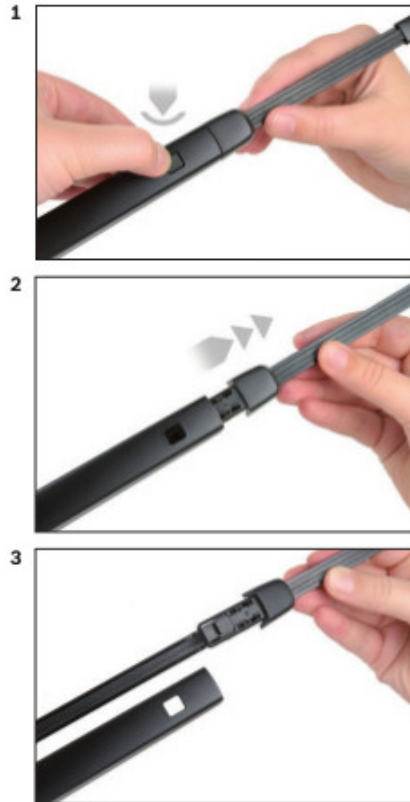

de Demontage
en Remove the old blade
fr Démontage
es Desmontaje