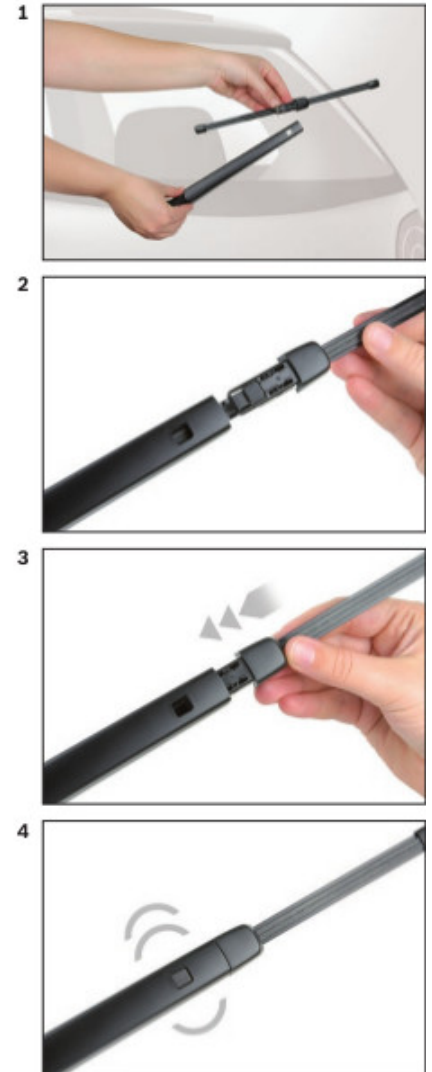

de Montage
en Fit the new blade
fr Montage
es Montaje