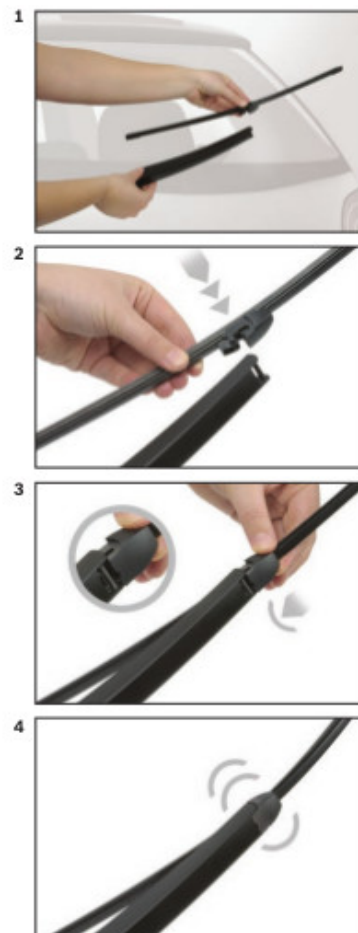

de Montage
en Fit the new blade
fr Montage
es Montaje