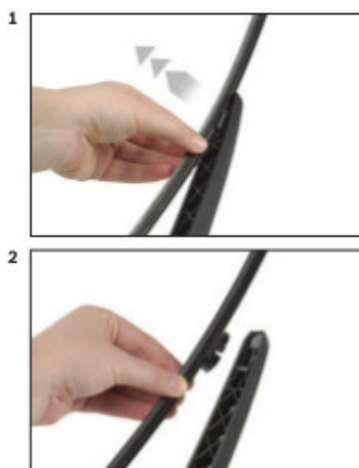

Zalety wycieraczek Bosch Rear :

- dokładne dopasowanie
- najwyższa jakość wykonania klasy Premium
- bezgłośna praca
- czyszczenie bez smug
- długa żywotność
- łatwy montaż

BOSCH

Instrukcja montażu

de Schnittstelle
en Interface
fr Connexion
es La conexión

de Demontage
en Remove the old blade
fr Démontage
es Desmontaje

de Montage
en Fit the new blade
fr Montage
es Montaje

de Schnittstelle
en Interface
fr Connexion
es La conexión

de Demontage
en Remove the old blade
fr Démontage
es Desmontaje

de Montage
en Fit the new blade
fr Montage
es Montaje

Montaż wycieraczek Bosch na tylną szybę

Reklama TV