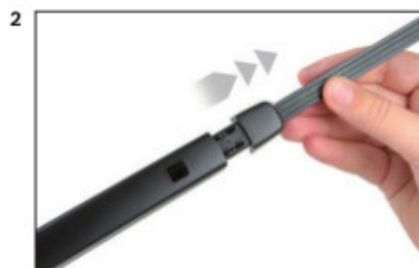

Opis produktu

Wycieraczka samochodowa na tylną szybę **Bosch Rear** do

SEAT LEON HATCHBACK

dla pojazdów wyprodukowanych w latach **09.2012 - 05.2021**

długość pióra: **330 mm**

Wycieraczki tylnej szyby **Bosch Rear** wykonane są z najwyższej jakości materiałów. Nie są to wycieraczki uniwersalne ale **dedykowane** do konkretnego modelu auta. Posiadają właściwy rozmiar, kształt i adapter montażowy, co gwarantuje bezproblemową instalację.

Zalety wycieraczek Bosch Rear :

- dokładne dopasowanie
- najwyższa jakość wykonania klasy Premium
- bezglębna praca
- czyszczenie bez smug
- długa żywotność
- łatwy montaż

BOSCH

Instrukcja montażu

Seite | Page 1/1

BOSCH

de Schnittstelle
en Interface
fr Connexion
es La conexión

de Demontage
en Remove the old blade
fr Démontage
es Desmontaje

de Montage
en Fit the new blade
fr Montage
es Montaje

Montaż wycieraczek Bosch na tylną szybę