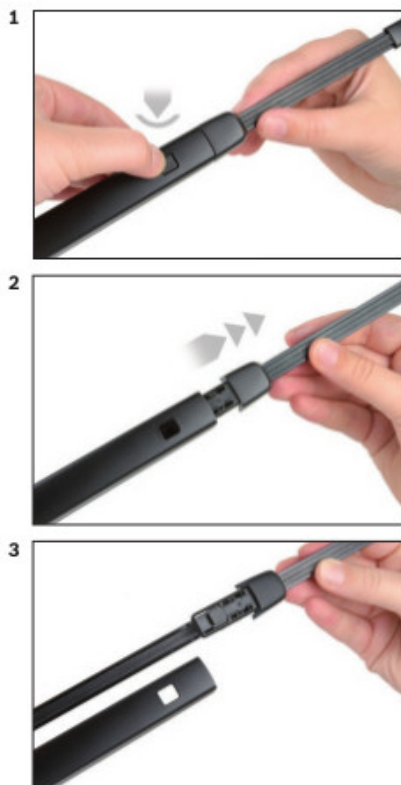

de Schnittstelle
en Interface
fr Connexion
es La conexiòn

de Demontage
en Remove the old blade
fr Démontage
es Desmontaje

de Montage
en Fit the new blade
fr Montage
es Montaje

Montaż wycieraczek Bosch na tylną szybę

Reklama TV