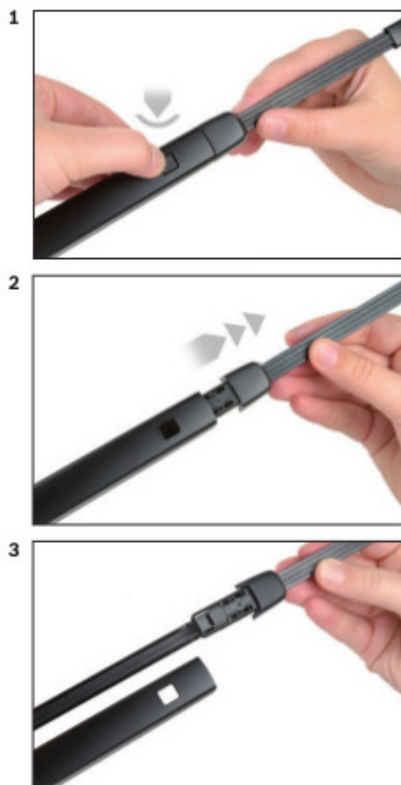

de Schnittstelle
en Interface
fr Connexion
es La conexión

de Demontage
en Remove the old blade
fr Démontage
es Desmontaje

de Montage
en Fit the new blade
fr Montage
es Montaje

Montaż wycieraczek Bosch na tylną szybę

Reklama TV