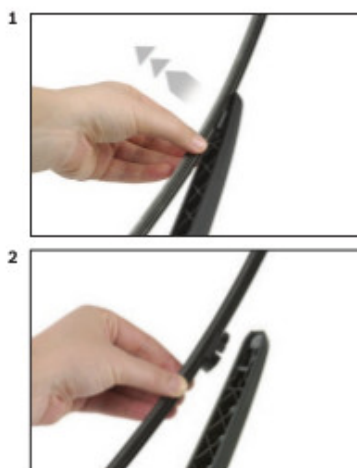

de Demontage
en Remove the old blade
fr Démontage
es Desmontaje