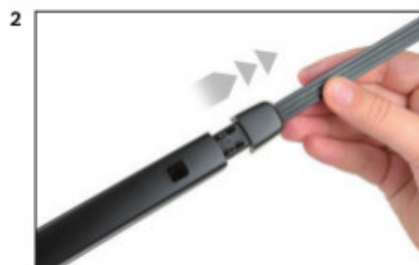

dla pojazdów wyprodukowanych od **02.2019** ->

długość pióra: **330 mm**

Uwaga: Oferowana wycieraczka pasuje wyłącznie do wersji ze spojlerem - z daszkiem na tylnej szybie.

Wycieraczki tylnej szyby **Bosch Rear** wykonane są z najwyższej jakości materiałów. Nie są to wycieraczki uniwersalne ale **dedykowane** do konkretnego modelu auta. Posiadają właściwy rozmiar, kształt i adapter montażowy, co gwarantuje bezproblemową instalację.

Zalety wycieraczek Bosch Rear :

- dokładne dopasowanie
- najwyższa jakość wykonania klasy Premium
- bezglębna praca
- czyszczenie bez smug
- długa żywotność
- łatwy montaż

BOSCH

Instrukcja montażu

Seite | Page 1/1

BOSCH

de Schnittstelle
en Interface
fr Connexion
es La conexión

de Demontage
en Remove the old blade
fr Démontage
es Desmontaje

de Montage
en Fit the new blade
fr Montage
es Montaje

Montaż wycieraczek Bosch na tylną szybę