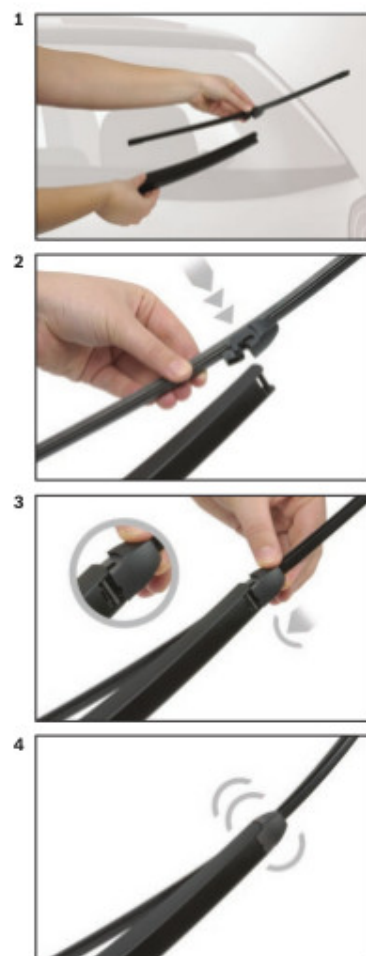

Opis produktu

Wycieraczka samochodowa na tylną szybę **Bosch Rear** do

SKODA SUPERB IV KOMBI

dla pojazdów wyprodukowanych od **11.2023** ->

długość pióra: **330 mm**

Wycieraczki tylnej szyby **Bosch Rear** wykonane są z najwyższej jakości materiałów. Nie są to wycieraczki uniwersalne ale **dedykowane** do konkretnego modelu auta. Posiadają właściwy rozmiar, kształt i adapter montażowy, co gwarantuje bezproblemową instalację.

BOSCH

de Schnittstelle
en Interface
fr Connexion
es La conexión

de Demontage
en Remove the old blade
fr Démontage
es Desmontaje

de Montage
en Fit the new blade
fr Montage
es Montaje

Montaż wycieraczek Bosch na tylną szybę