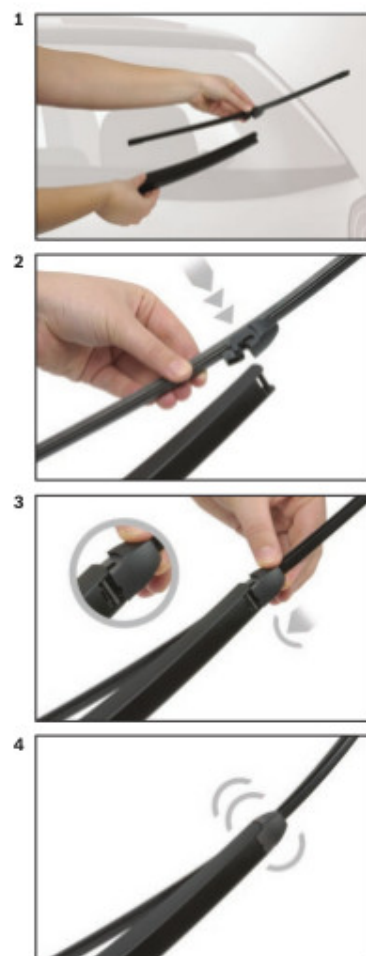

Opis produktu

Wycieraczka samochodowa na tylną szybę **Bosch Rear** do

SKODA SUPERB KOMBI

dla pojazdów wyprodukowanych w latach **04.2023 - 06.2024**

długość pióra: **330 mm**

Wycieraczki tylnej szyby **Bosch Rear** wykonane są z najwyższej jakości materiałów. Nie są to wycieraczki uniwersalne ale **dedykowane** do konkretnego modelu auta. Posiadają właściwy rozmiar, kształt i adapter montażowy, co gwarantuje bezproblemową instalację.

BOSCH

de Schnittstelle
en Interface
fr Connexion
es La conexión

de Demontage
en Remove the old blade
fr Démontage
es Desmontaje

de Montage
en Fit the new blade
fr Montage
es Montaje

Montaż wycieraczek Bosch na tylną szybę