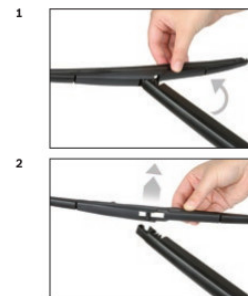

de Demontage
en Remove the old blade
fr Démontage
es Desmontaje