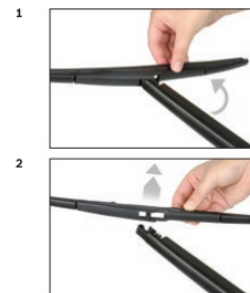

Seite | Page 1/1

BOSCH

de Schnittstelle
en Interface
fr Connexion
es La conexión

de Montage
en Fit the new blade
fr Montage
es Montaje

de Demontage
en Remove the old blade
fr Démontage
es Desmontaje

Robert Bosch GmbH
Auf der Breit 4
76227 Karlsruhe
Germany