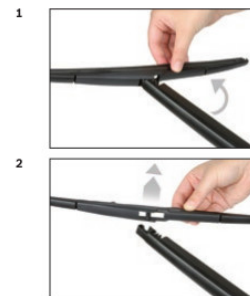

Seite | Page 1/1

BOSCH

de Schnittstelle
en Interface
fr Connexion
es La conexión

de Montage
en Fit the new blade
fr Montage
es Montaje

de Demontage
en Remove the old blade
fr Démontage
es Desmontaje

Robert Bosch GmbH
Auf der Breit 4
76227 Karlsruhe
Germany