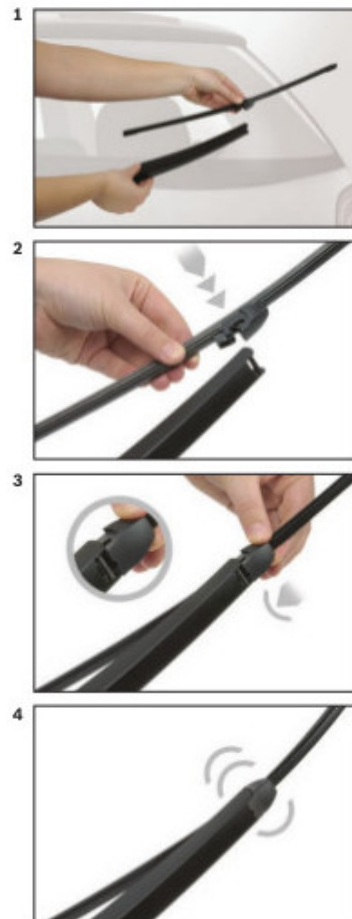

Opis produktu

Wycieraczka samochodowa na tylną szybę **Bosch Rear** do

VOLVO V40 CROSS COUNTRY

dla pojazdów wyprodukowanych od **01.2013->**

długość pióra: **280 mm ***

*** przed montażem usunąć adapter**

Wycieraczki tylnej szyby **Bosch Rear** wykonane są z najwyższej jakości materiałów. Nie są to wycieraczki uniwersalne ale **dedykowane** do konkretnego modelu auta. Posiadają właściwy rozmiar, kształt i adapter montażowy, co gwarantuje bezproblemową instalację.

BOSCH

de Schnittstelle
en Interface
fr Connexion
es La conexión

de Demontage
en Remove the old blade
fr Démontage
es Desmontaje

de Montage
en Fit the new blade
fr Montage
es Montaje

de Schnittstelle
en Interface
fr Connexion
es La conexión