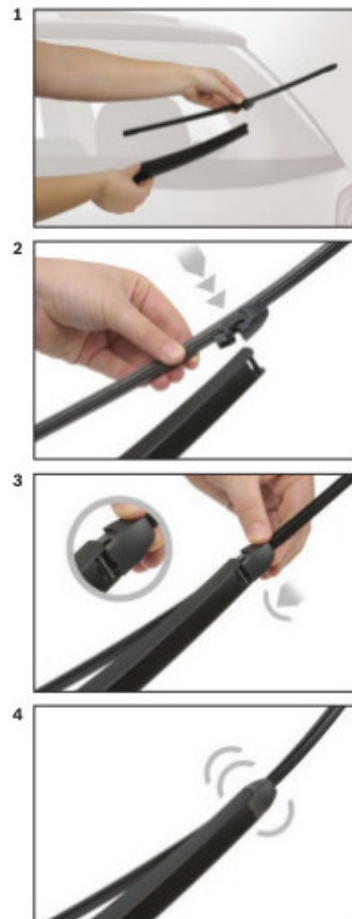

de Montage
en Fit the new blade
fr Montage
es Montaje