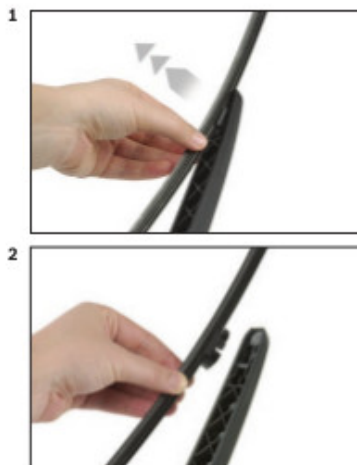

de Demontage
en Remove the old blade
fr Démontage
es Desmontaje