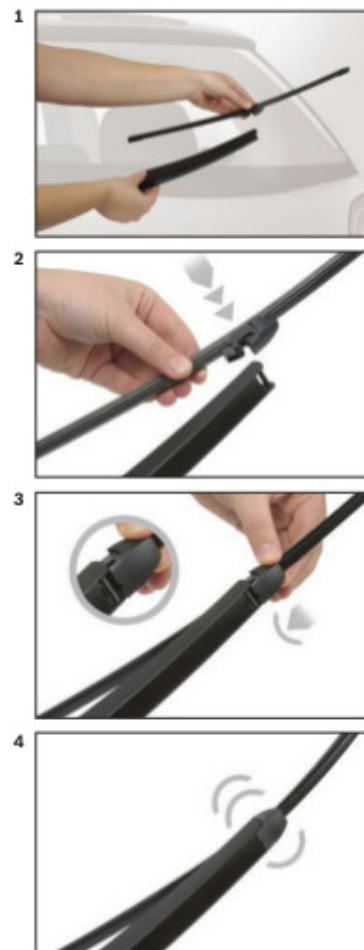

BOSCH

de Schnittstelle
en Interface
fr Connexion
es La conexión

de Demontage
en Remove the old blade
fr Démontage
es Desmontaje

de Montage
en Fit the new blade
fr Montage
es Montaje

Montaż wycieraczek Bosch na tylną szybę