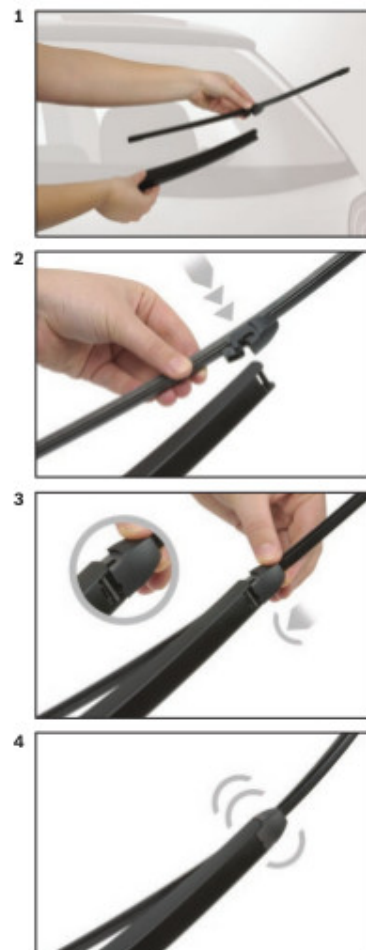

BOSCH

de Schnittstelle
en Interface
fr Connexion
es La conexión

de Demontage
en Remove the old blade
fr Démontage
es Desmontaje

de Montage
en Fit the new blade
fr Montage
es Montaje

Montaż wycieraczek Bosch na tylną szybę