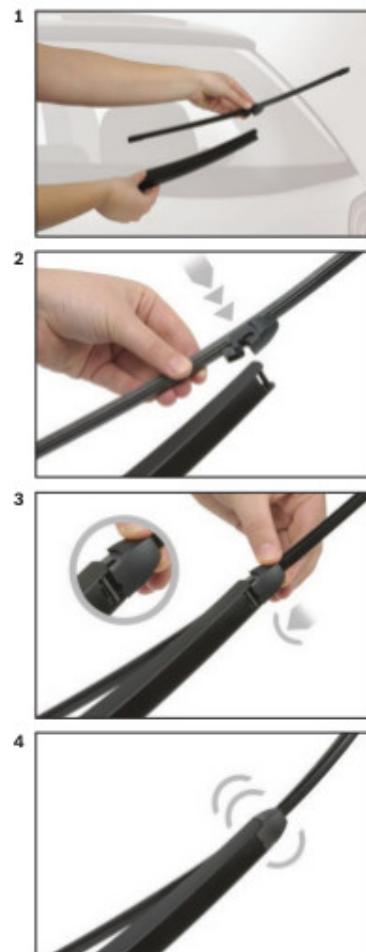

BOSCH

de Schnittstelle
en Interface
fr Connexion
es La conexión

de Demontage
en Remove the old blade
fr Démontage
es Desmontaje

de Montage
en Fit the new blade
fr Montage
es Montaje

Montaż wycieraczek Bosch na tylną szybę