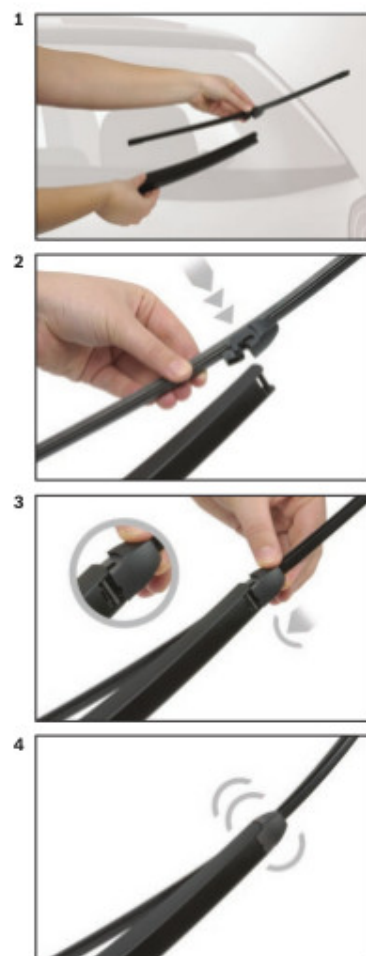

Opis produktu

Wycieraczka samochodowa na tylną szybę **Bosch Rear** do

VW CADDY VAN

dla pojazdów wyprodukowanych od **09.2020** ->

długość pióra: **340 mm**

Wycieraczki tylnej szyby **Bosch Rear** wykonane są z najwyższej jakości materiałów. Nie są to wycieraczki uniwersalne ale **dedykowane** do konkretnego modelu auta. Posiadają właściwy rozmiar, kształt i adapter montażowy, co gwarantuje bezproblemową instalację.

BOSCH

de Schnittstelle
en Interface
fr Connexion
es La conexión

de Demontage
en Remove the old blade
fr Démontage
es Desmontaje

de Montage
en Fit the new blade
fr Montage
es Montaje

Montaż wycieraczek Bosch na tylną szybę