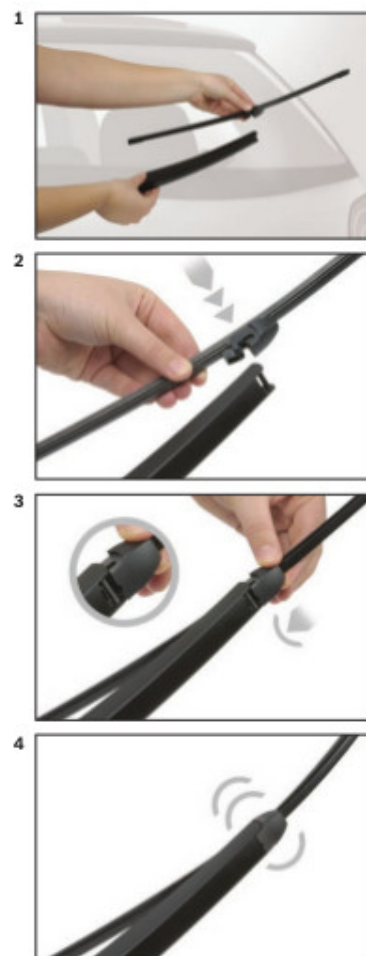

Zalety wycieraczek Bosch Rear :

dokładne dopasowanie
najwyższa jakość wykonania klasy Premium
bezgłośna praca
czyszczenie bez smug
długa żywotność
łatwy montaż

BOSCH

Instrukcja montażu

Seite | Page 1/1

BOSCH

de Schnittstelle
en Interface
fr Connexion
es La conexión

de Demontage
en Remove the old blade
fr Démontage
es Desmontaje

de Montage
en Fit the new blade
fr Montage
es Montaje

Montaż wycieraczek Bosch na tylną szybę