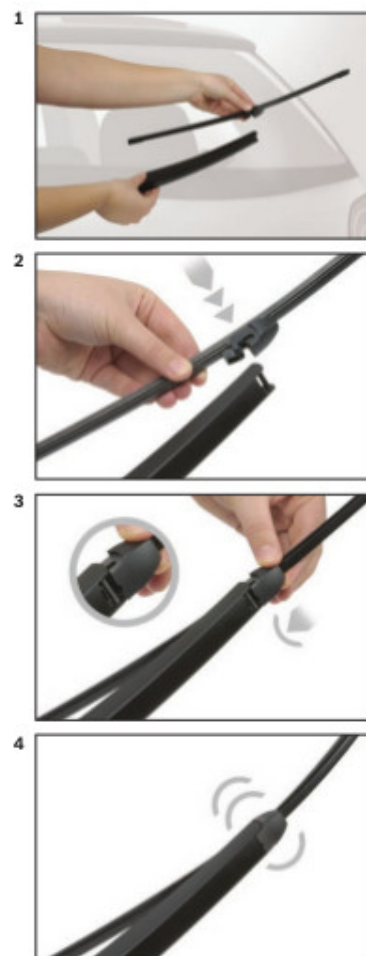

BOSCH

de Schnittstelle
en Interface
fr Connexion
es La conexiòn

de Demontage
en Remove the old blade
fr Démontage
es Desmontaje

de Montage
en Fit the new blade
fr Montage
es Montaje

Montaż wycieraczek Bosch na tylną szybę