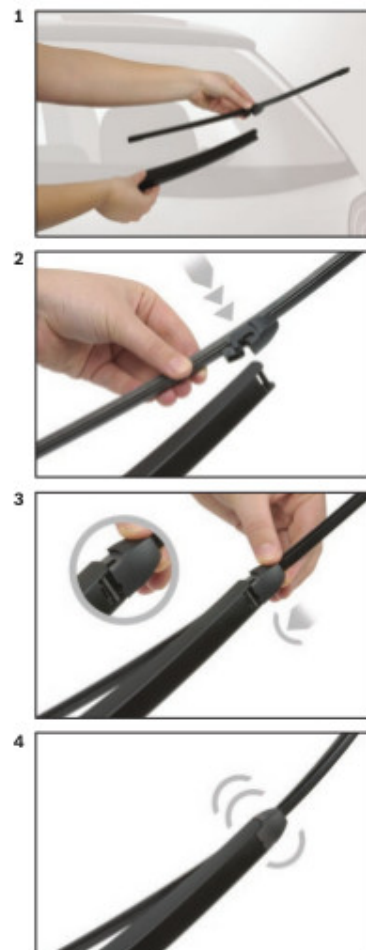

Zalety wycieraczek Bosch Rear :

- dokładne dopasowanie
- najwyższa jakość wykonania klasy Premium
- bezglębna praca
- czyszczenie bez smug
- długa żywotność
- łatwy montaż

BOSCH

Instrukcja montażu

Seite | Page 1/1

BOSCH

de Schnittstelle
en Interface
fr Connexion
es La conexión

de Demontage
en Remove the old blade
fr Démontage
es Desmontaje

de Montage
en Fit the new blade
fr Montage
es Montaje

Montaż wycieraczek Bosch na tylną szybę