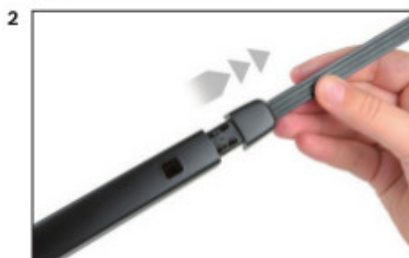

Opis produktu

Wycieraczka samochodowa na tylną szybę **Bosch Rear** do

VW e-GOLF

dla pojazdów wyprodukowanych w latach **03.2014 - 01.2021**

długość pióra: **280 mm**

Wycieraczki tylnej szyby **Bosch Rear** wykonane są z najwyższej jakości materiałów. Nie są to wycieraczki uniwersalne ale **dedykowane** do konkretnego modelu auta. Posiadają właściwy rozmiar, kształt i adapter montażowy, co gwarantuje bezproblemową instalację.

Zalety wycieraczek Bosch Rear :

- dokładne dopasowanie
- najwyższa jakość wykonania klasy Premium
- bezgłośna praca
- czyszczenie bez smug
- długa żywotność
- łatwy montaż

BOSCH

Instrukcja montażu

Seite | Page 1/1

BOSCH

de Schnittstelle
en Interface
fr Connexion
es La conexión

de Demontage
en Remove the old blade
fr Démontage
es Desmontaje

de Montage
en Fit the new blade
fr Montage
es Montaje

Montaż wycieraczek Bosch na tylną szybę