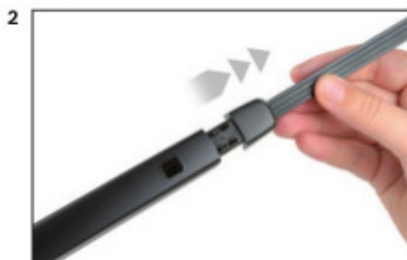

de Schnittstelle
en Interface
fr Connexion
es La conexión

de Demontage
en Remove the old blade
fr Démontage
es Desmontaje

de Montage
en Fit the new blade
fr Montage
es Montaje

Montaż wycieraczek Bosch na tylną szybę