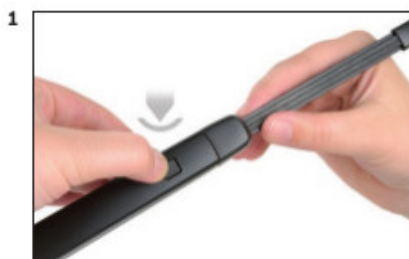

Zalety wycieraczek Bosch Rear :

- dokładne dopasowanie
- najwyższa jakość wykonania klasy Premium
- bezgłośna praca
- czyszczenie bez smug
- długa żywotność
- łatwy montaż

BOSCH

Instrukcja montażu

Seite | Page 1/1

BOSCH

de Schnittstelle
en Interface
fr Connexion
es La conexión

de Demontage
en Remove the old blade
fr Démontage
es Desmontaje

de Montage
en Fit the new blade
fr Montage
es Montaje

Montaż wycieraczek Bosch na tylną szybę