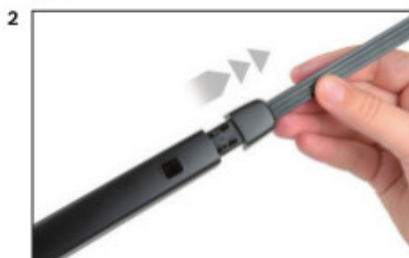

Zalety wycieraczek Bosch Rear :

- dokładne dopasowanie
- najwyższa jakość wykonania klasy Premium
- bezgłośna praca
- czyszczenie bez smug
- długa żywotność
- łatwy montaż

BOSCH

Instrukcja montażu

Seite | Page 1/1

BOSCH

de Schnittstelle
en Interface
fr Connexion
es La conexión

de Demontage
en Remove the old blade
fr Démontage
es Desmontaje

de Montage
en Fit the new blade
fr Montage
es Montaje

Montaż wycieraczek Bosch na tylną szybę