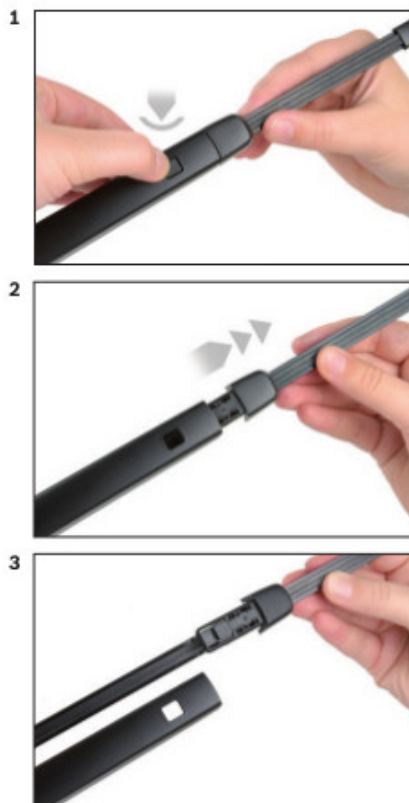

de Demontage
en Remove the old blade
fr Démontage
es Desmontaje