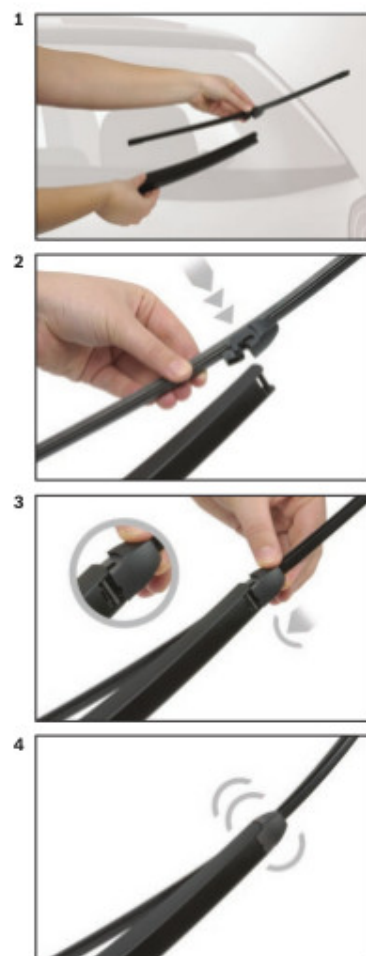

Opis produktu

Wycieraczka samochodowa na tylną szybę **Bosch Rear** do

VW GOLF VIII KOMBI

dla pojazdów wyprodukowanych od **08.2020** ->

długość pióra: **340 mm**

Wycieraczki tylnej szyby **Bosch Rear** wykonane są z najwyższej jakości materiałów. Nie są to wycieraczki uniwersalne ale **dedykowane** do konkretnego modelu auta. Posiadają właściwy rozmiar, kształt i adapter montażowy, co gwarantuje bezproblemową instalację.

BOSCH

de Schnittstelle
en Interface
fr Connexion
es La conexión

de Demontage
en Remove the old blade
fr Démontage
es Desmontaje

de Montage
en Fit the new blade
fr Montage
es Montaje

Montaż wycieraczek Bosch na tylną szybę