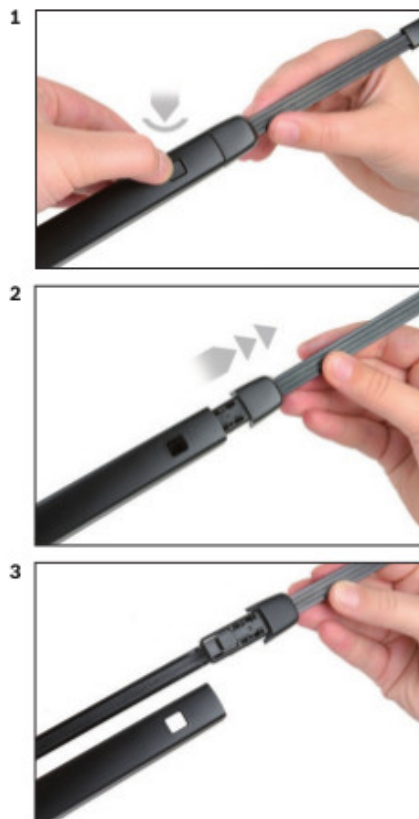

de Demontage
en Remove the old blade
fr Démontage
es Desmontaje