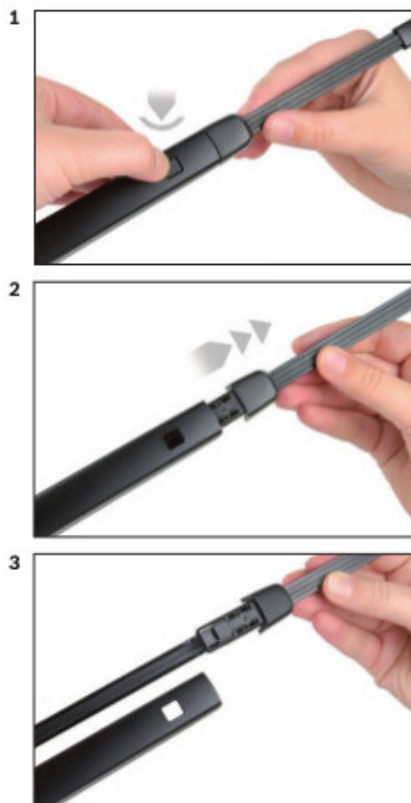

de Demontage
en Remove the old blade
fr Démontage
es Desmontaje