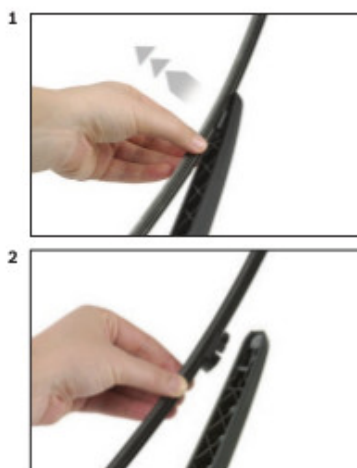

Zalety wycieraczek Bosch Rear :

- dokładne dopasowanie
- najwyższa jakość wykonania klasy Premium
- bezgłośna praca
- czyszczenie bez smug
- długa żywotność
- łatwy montaż

BOSCH

Instrukcja montażu

de Schnittstelle
en Interface
fr Connexion
es La conexión

de Demontage
en Remove the old blade
fr Démontage
es Desmontaje

de Montage
en Fit the new blade
fr Montage
es Montaje

de Schnittstelle
en Interface
fr Connexion
es La conexión

de Demontage
en Remove the old blade
fr Démontage
es Desmontaje

de Montage
en Fit the new blade
fr Montage
es Montaje

Montaż wycieraczek Bosch na tylną szybę

Reklama TV