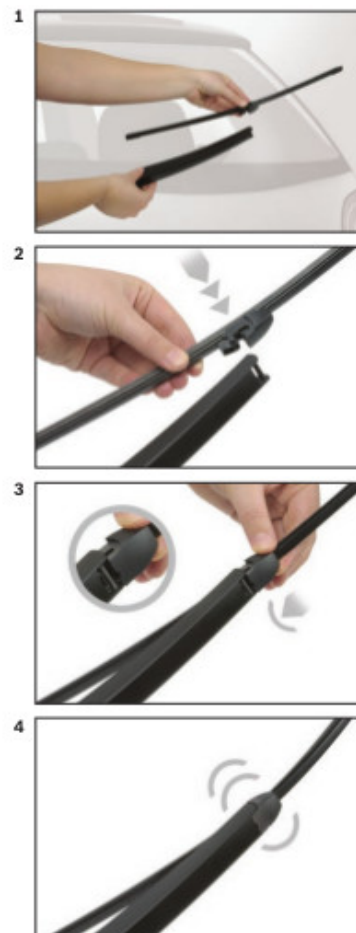

de Montage
en Fit the new blade
fr Montage
es Montaje