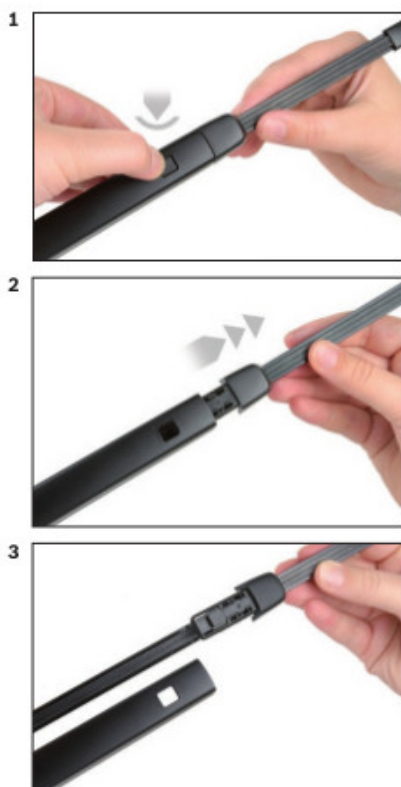

de Demontage
en Remove the old blade
fr Démontage
es Desmontaje