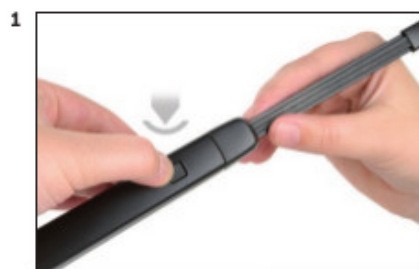

Zalety wycieraczek Bosch Rear :

- dokładne dopasowanie
- najwyższa jakość wykonania klasy Premium
- bezgłośna praca
- czyszczenie bez smug
- długa żywotność
- łatwy montaż

BOSCH

Instrukcja montażu

Seite | Page 1/1

BOSCH

de Schnittstelle
en Interface
fr Connexion
es La conexión

de Demontage
en Remove the old blade
fr Démontage
es Desmontaje

de Montage
en Fit the new blade
fr Montage
es Montaje

Montaż wycieraczek Bosch na tylną szybę