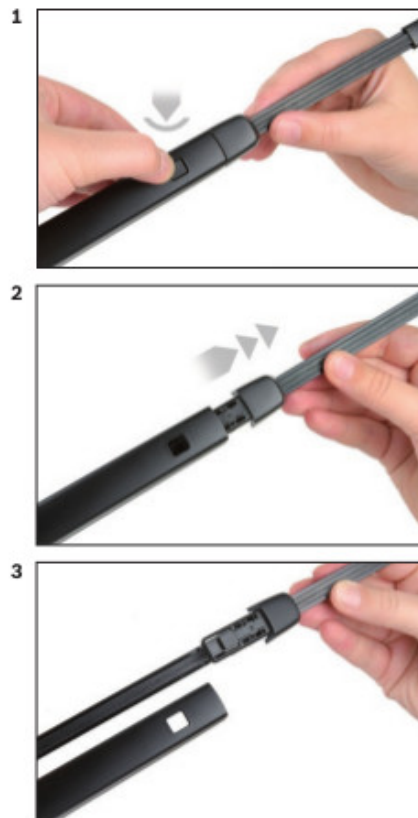

de Demontage
en Remove the old blade
fr Démontage
es Desmontaje