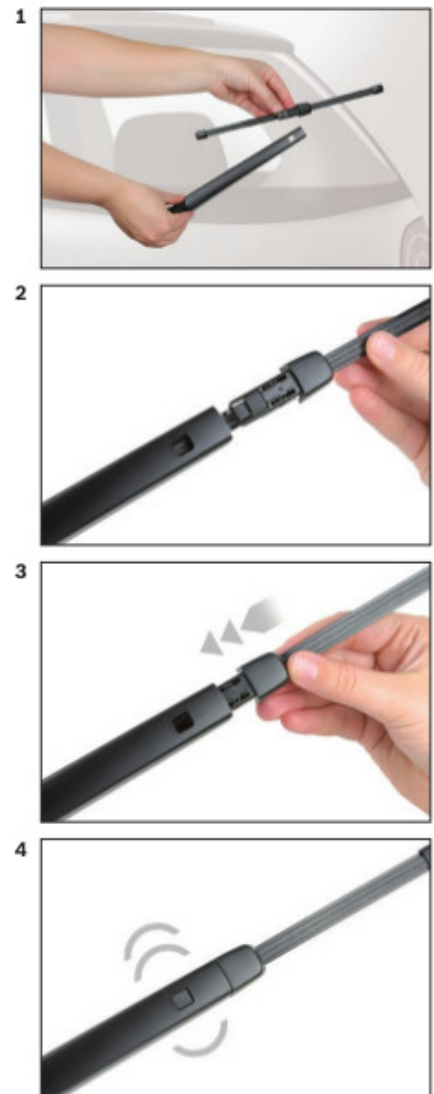

BOSCH

de Schnittstelle
en Interface
fr Connexion
es La conexión

de Demontage
en Remove the old blade
fr Démontage
es Desmontaje

de Montage
en Fit the new blade
fr Montage
es Montaje

Montaż wycieraczek Bosch na tylną szybę