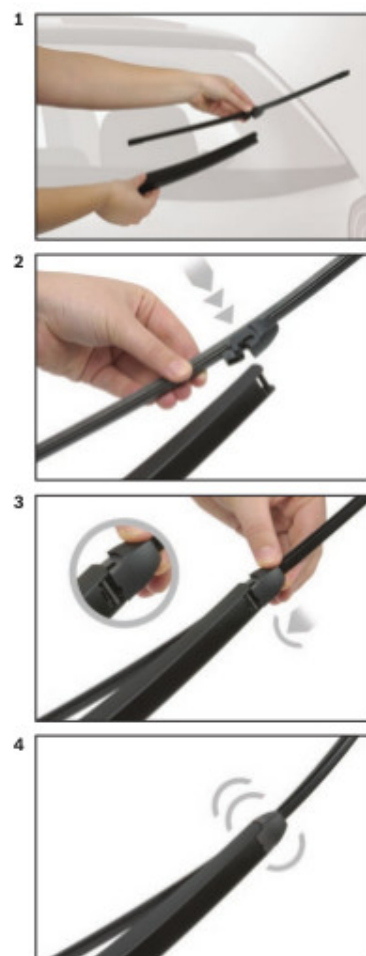

Opis produktu

Wycieraczka samochodowa na tylną szybę **Bosch Rear** do

VW T-ROC II

dla pojazdów wyprodukowanych od **01.2023** ->

długość pióra: **330 mm**

Wycieraczki tylnej szyby **Bosch Rear** wykonane są z najwyższej jakości materiałów. Nie są to wycieraczki uniwersalne ale **dedykowane** do konkretnego modelu auta. Posiadają właściwy rozmiar, kształt i adapter montażowy, co gwarantuje bezproblemową instalację.

BOSCH

de Schnittstelle
en Interface
fr Connexion
es La conexión

de Demontage
en Remove the old blade
fr Démontage
es Desmontaje

de Montage
en Fit the new blade
fr Montage
es Montaje

Montaż wycieraczek Bosch na tylną szybę