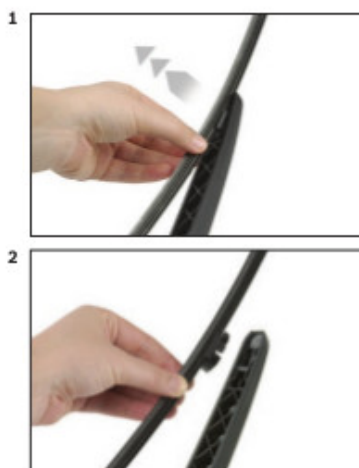

Zalety wycieraczek Bosch Rear :

- dokładne dopasowanie
- najwyższa jakość wykonania klasy Premium
- bezglębna praca
- czyszczenie bez smug
- długa żywotność
- łatwy montaż

BOSCH

Instrukcja montażu

de Schnittstelle
en Interface
fr Connexion
es La conexión

de Demontage
en Remove the old blade
fr Démontage
es Desmontaje

de Montage
en Fit the new blade
fr Montage
es Montaje

de Schnittstelle
en Interface
fr Connexion
es La conexión

de Demontage
en Remove the old blade
fr Démontage
es Desmontaje

de Montage
en Fit the new blade
fr Montage
es Montaje

Montaż wycieraczek Bosch na tylną szybę

Reklama TV