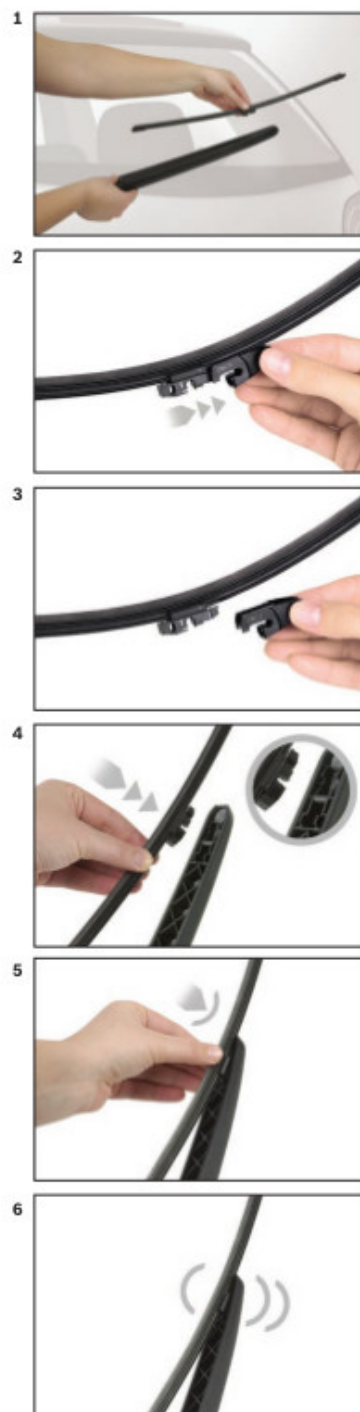

Opis produktu

Wycieraczka samochodowa na tylną szybę **Bosch Rear** do

VW TOUAREG

dla pojazdów wyprodukowanych w latach **11.2002 - 08.2007**

długość pióra: **330 mm**

Wycieraczki tylnej szyby **Bosch Rear** wykonane są z najwyższej jakości materiałów. Nie są to wycieraczki uniwersalne ale **dedykowane** do konkretnego modelu auta. Posiadają właściwy rozmiar, kształt i adapter montażowy, co gwarantuje bezproblemową instalację.

Zalety wycieraczek Bosch Rear :

- dokładne dopasowanie
- najwyższa jakość wykonania klasy Premium
- bezglębna praca
- czyszczenie bez smug
- długa żywotność
- łatwy montaż

BOSCH

Instrukcja montażu

de Schnittstelle
en Interface
fr Connexion
es La conexión

de Demontage
en Remove the old blade
fr Démontage
es Desmontaje

de Montage
en Fit the new blade
fr Montage
es Montaje

de Schnittstelle
en Interface
fr Connexion
es La conexión

de Demontage
en Remove the old blade
fr Démontage
es Desmontaje

de Montage
en Fit the new blade
fr Montage
es Montaje

Montaż wycieraczek Bosch na tylną szybę

Reklama TV