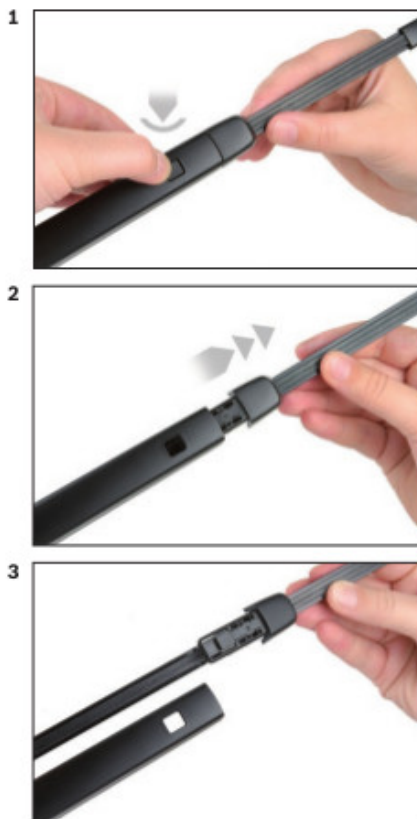

de Demontage
en Remove the old blade
fr Démontage
es Desmontaje