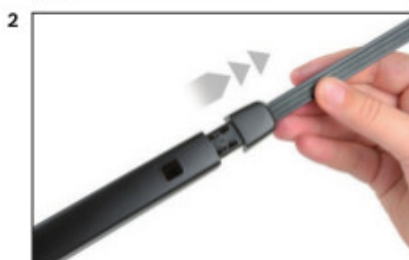

Zalety wycieraczek Bosch Rear :

- dokładne dopasowanie
- najwyższa jakość wykonania klasy Premium
- bezgłośna praca
- czyszczenie bez smug
- długa żywotność
- łatwy montaż

BOSCH

Instrukcja montażu

Seite | Page 1/1

BOSCH

de Schnittstelle
en Interface
fr Connexion
es La conexión

de Demontage
en Remove the old blade
fr Démontage
es Desmontaje

de Montage
en Fit the new blade
fr Montage
es Montaje

Montaż wycieraczek Bosch na tylną szybę