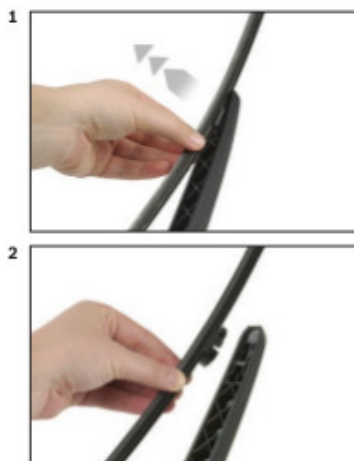

Zalety wycieraczek Bosch Rear :

- dokładne dopasowanie
- najwyższa jakość wykonania klasy Premium
- bezgłośna praca
- czyszczenie bez smug
- długa żywotność
- łatwy montaż

BOSCH

Instrukcja montażu

Seite | Page 1/1

BOSCH

de Schnittstelle
en Interface
fr Connexion
es La conexión

de Demontage
en Remove the old blade
fr Démontage
es Desmontaje

de Montage
en Fit the new blade
fr Montage
es Montaje

Montaż wycieraczek Bosch na tylną szybę