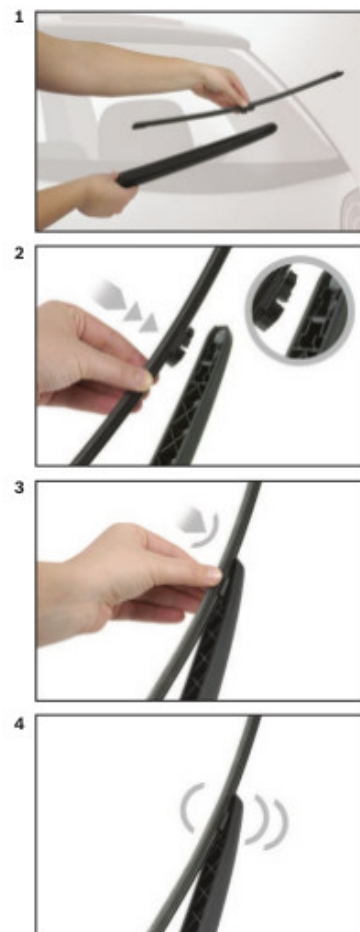

BOSCH

de Schnittstelle
en Interface
fr Connexion
es La conexión

de Demontage
en Remove the old blade
fr Démontage
es Desmontaje

de Montage
en Fit the new blade
fr Montage
es Montaje

Montaż wycieraczek Bosch na tylną szybę